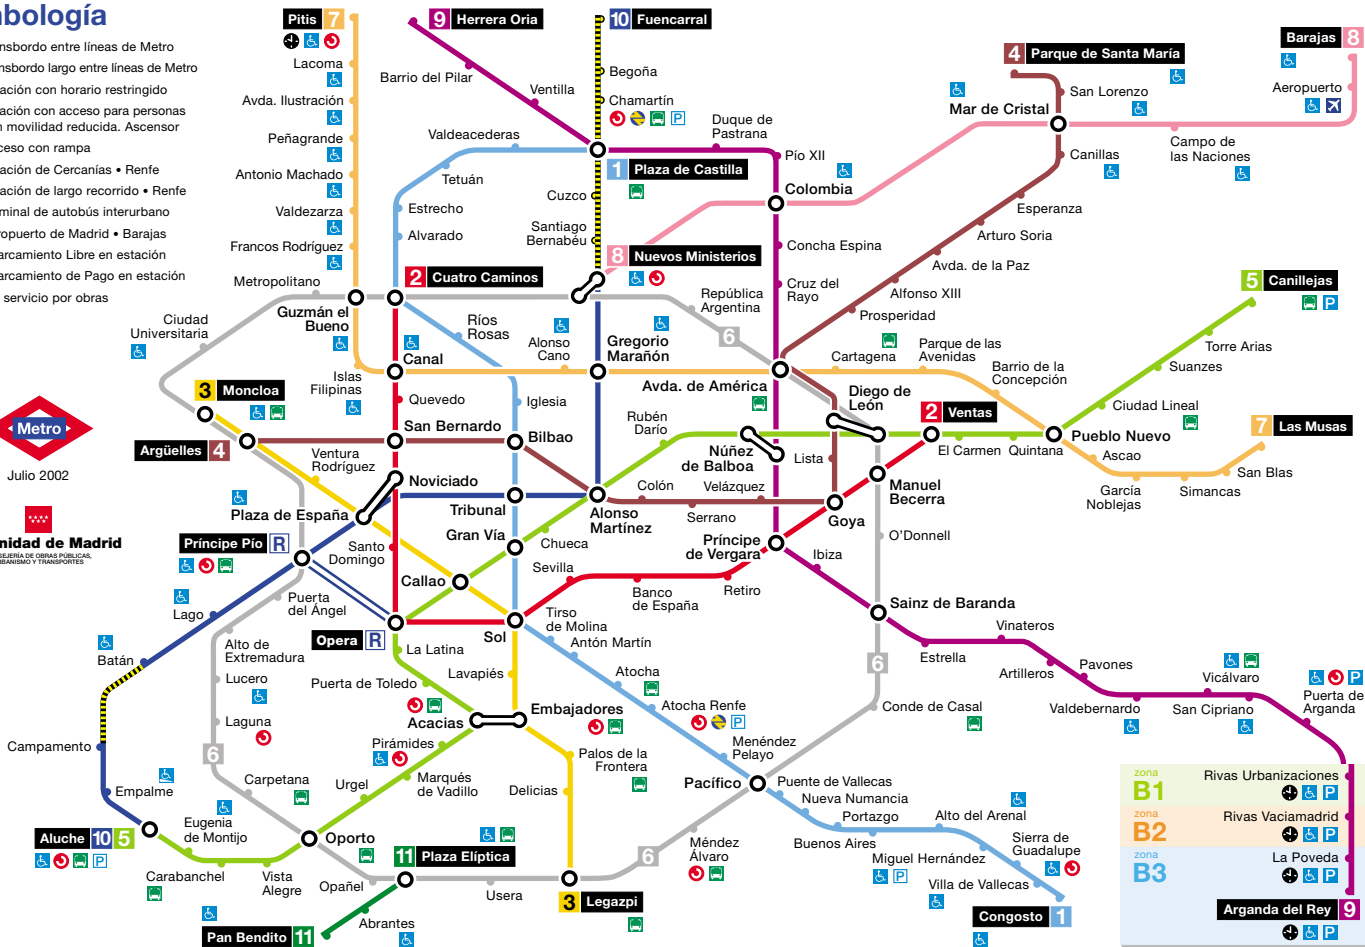

simbología

-  Transbordo entre líneas de Metro
-  Transbordo largo entre líneas de Metro
-  Estación con horario restringido
-  Estación con acceso para personas con movilidad reducida. Ascensor
-  Acceso con rampa
-  Estación de Cercanías • Renfe
-  Estación de largo recorrido • Renfe
-  Terminal de autobús interurbano
-  Aeropuerto de Madrid • Barajas
-  Aparcamiento Libre en estación
-  Aparcamiento de Pago en estación
-  Sin servicio por obras

Julio 2002

Comunidad de Madrid
CONSEJERÍA DE OBRAS PÚBLICAS,
 URBANISMO Y TRANSPORTES

zona B1	Rivas Urbanizaciones	     
zona B2	Rivas Vaciamadrid	     
zona B3	La Poveda	     
	Arganda del Rey	     